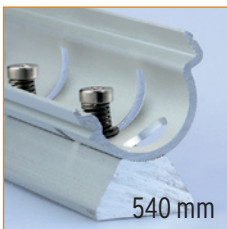

XOOLUX™

Bezeichnung Description	XOOLUX™ Mounting Profile
Artikelnummer Art.-No.	10000022
Einheit Unit	Stück/piece (pc)
Min. VPE Min. OQ	10

2.000 x 28 x 9 mm, XOOLUX™ Montageprofil
 2,000 x 28 x 9 mm, XOOLUX™ mounting profile

Bezeichnung Description	XOOLUX™ Adjustable Mounting Bracket 210 mm
Artikelnummer Art.-No.	10000034
Einheit Unit	Stück/piece (pc)
Min. VPE Min. OQ	1

140 x 28 x 38 mm, XOOLUX™ Schwenkprofil +/- 30° mit 1° Rastung und Fixierung über Federkraft
 140 x 28 x 38 mm, XOOLUX™ adjustable mounting profile +/- 30° with 1° spring load fixation

Bezeichnung Description	XOOLUX™ Adjustable Mounting Bracket 550 mm
Artikelnummer Art.-No.	10000035
Einheit Unit	Stück/piece (pc)
Min. VPE Min. OQ	1

340 x 28 x 38 mm, XOOLUX™ Schwenkprofil +/- 30° mit 1° Rastung und Fixierung über Federkraft
 340 x 28 x 38 mm, XOOLUX™ adjustable mounting profile +/- 30° with 1° spring load fixation

Bezeichnung Description	XOOLUX™ Adjustable Mounting Bracket 900 mm
Artikelnummer Art.-No.	10000037
Einheit Unit	Stück/piece (pc)
Min. VPE Min. OQ	1

540 x 28 x 38 mm, XOOLUX™ Schwenkprofil +/- 30° mit 1° Rastung und Fixierung über Federkraft
 540 x 28 x 38 mm, XOOLUX™ adjustable mounting profile +/- 30° with 1° spring load fixation