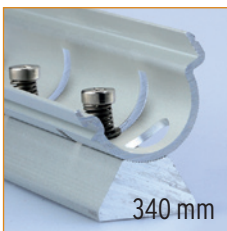

XOOLUX™

Bezeichnung Description	XOOLUX™ Mounting Profile
Artikelnummer Art.-No.	10000022
Einheit Unit	Stück/piece (pc)
Min. VPE Min. OQ	10

2.000 x 28 x 9 mm, XOOLUX™ Montageprofil
 2,000 x 28 x 9 mm, XOOLUX™ mounting profile

Bezeichnung Description	XOOLUX™ Adjustable Mounting Bracket 210 mm
Artikelnummer Art.-No.	10000034
Einheit Unit	Stück/piece (pc)
Min. VPE Min. OQ	1

140 x 28 x 38 mm, XOOLUX™ Schwenkprofil +/- 30° mit 1° Rastung und Fixierung über Federkraft
 140 x 28 x 38 mm, XOOLUX™ adjustable mounting profile +/- 30° with 1° spring load fixation

Bezeichnung Description	XOOLUX™ Adjustable Mounting Bracket 550 mm
Artikelnummer Art.-No.	10000035
Einheit Unit	Stück/piece (pc)
Min. VPE Min. OQ	1

340 x 28 x 38 mm, XOOLUX™ Schwenkprofil +/- 30° mit 1° Rastung und Fixierung über Federkraft
 340 x 28 x 38 mm, XOOLUX™ adjustable mounting profile +/- 30° with 1° spring load fixation

Bezeichnung Description	XOOLUX™ Adjustable Mounting Bracket 900 mm
Artikelnummer Art.-No.	10000037
Einheit Unit	Stück/piece (pc)
Min. VPE Min. OQ	1

540 x 28 x 38 mm, XOOLUX™ Schwenkprofil +/- 30° mit 1° Rastung und Fixierung über Federkraft
 540 x 28 x 38 mm, XOOLUX™ adjustable mounting profile +/- 30° with 1° spring load fixation