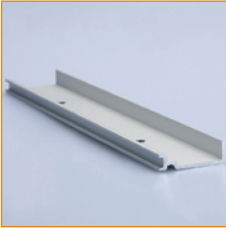

XOOLUX™

Bezeichnung Description	XOOLUX™ Mounting Profile
Artikelnummer Art.-No.	10000022
Einheit Unit	Stück/piece (pc)
Min. VPE Min. OQ	10

2.000 x 28 x 9 mm, XOOLUX™ Montageprofil
 2,000 x 28 x 9 mm, XOOLUX™ mounting profile

Bezeichnung Description	XOOLUX™ Adjustable Mounting Bracket 210 mm
Artikelnummer Art.-No.	10000034
Einheit Unit	Stück/piece (pc)
Min. VPE Min. OQ	1

140 x 28 x 38 mm, XOOLUX™ Schwenkprofil +/- 30° mit 1° Rastung und Fixierung über Federkraft
 140 x 28 x 38 mm, XOOLUX™ adjustable mounting profile +/- 30° with 1° spring load fixation

Bezeichnung Description	XOOLUX™ Adjustable Mounting Bracket 550 mm
Artikelnummer Art.-No.	10000035
Einheit Unit	Stück/piece (pc)
Min. VPE Min. OQ	1

340 x 28 x 38 mm, XOOLUX™ Schwenkprofil +/- 30° mit 1° Rastung und Fixierung über Federkraft
 340 x 28 x 38 mm, XOOLUX™ adjustable mounting profile +/- 30° with 1° spring load fixation

Bezeichnung Description	XOOLUX™ Adjustable Mounting Bracket 900 mm
Artikelnummer Art.-No.	10000037
Einheit Unit	Stück/piece (pc)
Min. VPE Min. OQ	1

540 x 28 x 38 mm, XOOLUX™ Schwenkprofil +/- 30° mit 1° Rastung und Fixierung über Federkraft
 540 x 28 x 38 mm, XOOLUX™ adjustable mounting profile +/- 30° with 1° spring load fixation