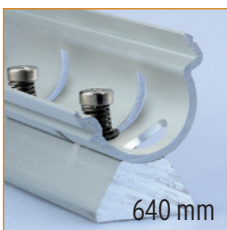

XOOLUX™

Bezeichnung Description	XOOLUX™ Mounting Profile
Artikelnummer Art.-No.	10000022
Einheit Unit	Stück/piece (pc)
Min. VPE Min. OQ	10

2.000 x 28 x 9 mm, XOOLUX™ Montageprofil
 2,000 x 28 x 9 mm, XOOLUX™ mounting profile

Bezeichnung Description	XOOLUX™ Adjustable Mounting Bracket 210 mm
Artikelnummer Art.-No.	10000034
Einheit Unit	Stück/piece (pc)
Min. VPE Min. OQ	1

140 x 28 x 38 mm, XOOLUX™ Schwenkprofil +/- 30° mit 1° Rastung und Fixierung über Federkraft
 140 x 28 x 38 mm, XOOLUX™ adjustable mounting profile +/- 30° with 1° spring load fixation

Bezeichnung Description	XOOLUX™ Adjustable Mounting Bracket 550 mm
Artikelnummer Art.-No.	10000035
Einheit Unit	Stück/piece (pc)
Min. VPE Min. OQ	1

340 x 28 x 38 mm, XOOLUX™ Schwenkprofil +/- 30° mit 1° Rastung und Fixierung über Federkraft
 340 x 28 x 38 mm, XOOLUX™ adjustable mounting profile +/- 30° with 1° spring load fixation

Bezeichnung Description	XOOLUX™ Adjustable Mounting Bracket 900 mm
Artikelnummer Art.-No.	10000037
Einheit Unit	Stück/piece (pc)
Min. VPE Min. OQ	1

540 x 28 x 38 mm, XOOLUX™ Schwenkprofil +/- 30° mit 1° Rastung und Fixierung über Federkraft
 540 x 28 x 38 mm, XOOLUX™ adjustable mounting profile +/- 30° with 1° spring load fixation