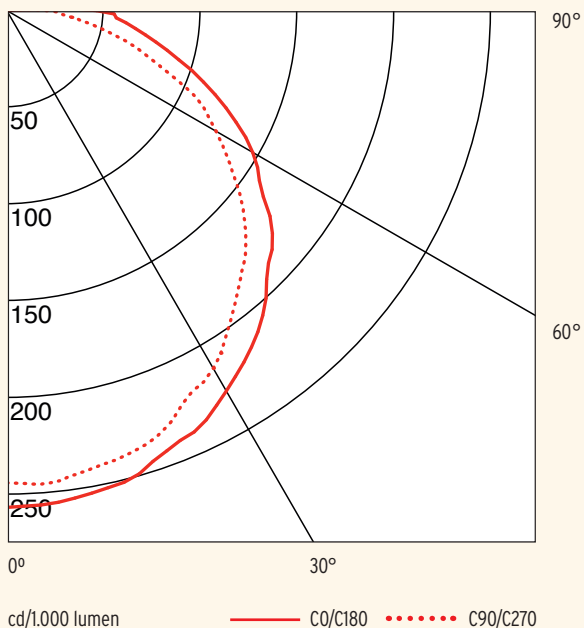

VarioLED Flex VENUS RGB TV IP67

UV geschützt
UV protected

Lösungsmittel geschützt
Resistant to Solvents

Salzwasser geschützt
Saltwater resistant

Schutz beim Eintauchen
Temporary immersion protection

VarioLED Flex VENUS RGB TV basiert auf unserem Produkt VarioLED Flex RGB SV. Durch die verwendete Venustechnologie ergibt sich eine Farbabweichung zum LED Flex Band, die jedoch keine Abweichung auf die Gesamthomogenität hat.

VarioLED Flex VENUS RGB TV is based on our product VarioLED Flex RGB SV. Caused by the encapsulation technology, the color temperature drifts compared to the flex tape color temperature. There is no effect on homogeneity.

Zubehör Accessories

Kontur VENUS TV
Contour VENUS TV

24V DC
Konverter
Power supply unit

L_IOV DMX
Remote DALI
Steuerprotokoll
Power control system