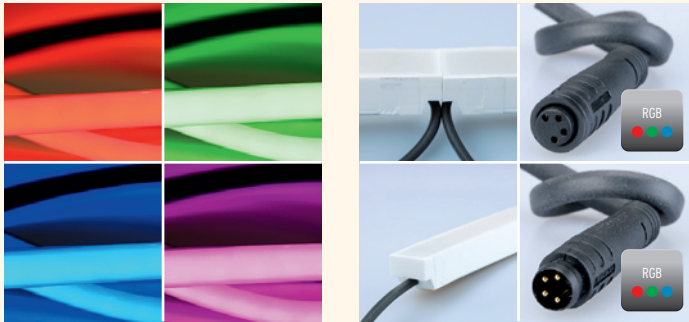

# VarioLED Flex VENUS RGB TV IP67

13 Watt/meter

190 lumen/meter

! Brilliant Colors

Bestellnummer Order Code: VarioLED Flex VENUS RGB/A TV IP67

### VarioLED Flex VENUS RGB TV

24 V, opal vergessene flexible LED Leuchte in IP 67 für Architektur- und Innenausbau. Mit selbstklebendem 3M Klebeband auf der Rückseite. Homogene lichtpunktfreie Ausleuchtung bei geringsten Bautiefen. 13 W/m, 190 lm/m. Querschnitt 14 mm x 16 mm. Länge bis zu 4,2 Meter. 110 mm IP67 Steckverbinder an beiden Enden. L70 von 30.000 h. Hohe Beständigkeit in rauen klimatischen Bedingungen. Salzwasser, UV, Chlor- und Lösungsmittelbeständig. Made in Germany.

### VarioLED Flex VENUS RGB TV

24 V, flexible fully opal encapsulated IP67 protected LED luminaire for architecture and interior design. 3M self adhesive tape on rearside. Homogeneous and dot free illumination in very low installation depths. 13 W/m, 190 lm/m. Cross section of 14 mm x 16 mm. Length up to 4.2 meter. 110 mm IP67 plug in connectors on both ends. L70 of 30,000 hrs. Easy installation and a rugged design for harsh environments (e. g. resistant to salt water, UV, chlorine and solvents). Made in Germany.