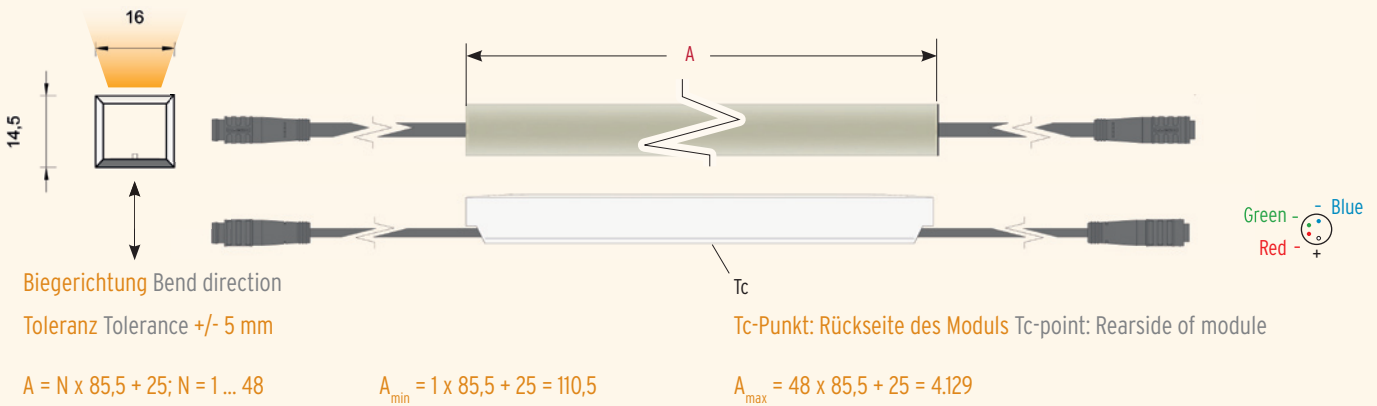

## Abmessungen & Längen Dimensions & Available Length

110 mm IP67 Steckverbinder (Buchse/Stecker) an den Enden  
110 mm IP67 plug in connector (male/female) on both ends

$R_{max} = 30\text{ cm}$   
 $R_{min} = 30\text{ cm}$

## Elektrische & Optische Betriebsdaten Electrical & Optical Data

Abmessungen Dimensions	A x 14 mm x 16 mm
Leistung Power	13 W/meter
Spannung Voltage (V)	24 Volt (23 V <sub>min</sub> , 25 V <sub>max</sub> )
Temperatur Temperature	tc <sub>min</sub> = -25°C, tc <sub>max</sub> = +60°C
Lagertemp. Storage temp.	t <sub>min</sub> = -25°C, t <sub>max</sub> = +85°C
Rückwärtsspannung Reverse Voltage (Vr)	-5 Volt
Außentemperatur Ambient temp.	ta <sub>min</sub> > -25°C, ta <sub>max</sub> = 45°C

### VarioLED Flex VENUS RGB TV

24 V, opal vergessene flexible LED Leuchte in IP 67 für Architektur- und Innenausbau. Mit selbstklebendem 3M Klebeband auf der Rückseite. Homogene lichtpunktfreie Ausleuchtung bei geringsten Bautiefen. 13 W/m, 190 lm/m. Querschnitt 14 mm x 16 mm. Länge bis zu 4,2 Meter. 110 mm IP67 Steckverbinder an beiden Enden. L70 von 30.000 h. Hohe Beständigkeit in rauen klimatischen Bedingungen. Salzwasser, UV, Chlor- und Lösungsmittelbeständig. Made in Germany.

### VarioLED Flex VENUS RGB TV

24 V, flexible fully opal encapsulated IP67 protected LED luminaire for architecture and interior design. 3M self adhesive tape on rearside. Homogeneous and dot free illumination in very low installation depths. 13 W/m, 190 lm/m. Cross section of 14 mm x 16 mm. Length up to 4.2 meter. 110 mm IP67 plug in connectors on both ends. L70 of 30,000 hrs. Easy installation and a rugged design for harsh environments (e. g. resistant to salt water, UV, chlorine and solvents). Made in Germany.