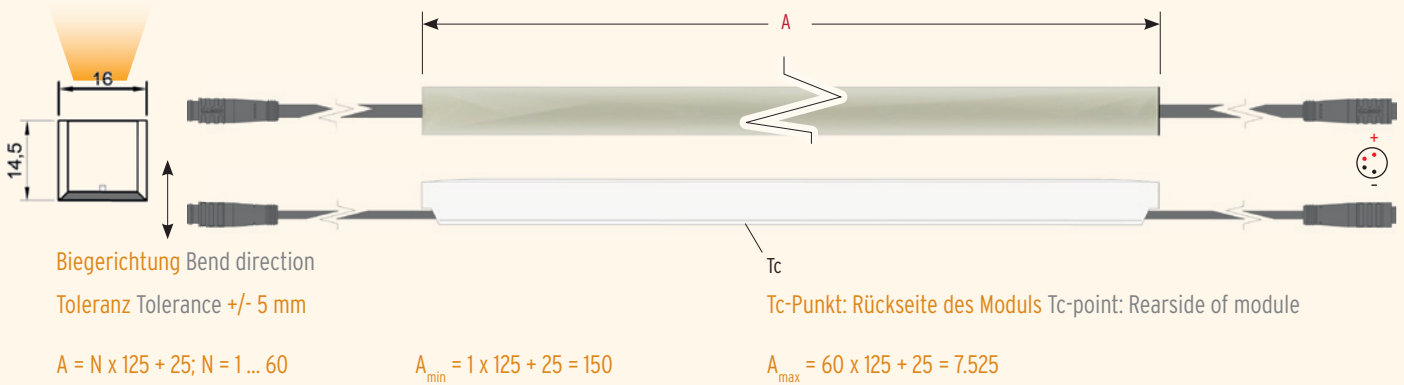

VarioLED Flex VENUS Color (R, B, A) TV IP67

Rot
Red

Blau
Blue

Amber
Amber

7,7 Watt/meter

! Brilliant Color

IP67

Abmessungen & Längen Dimensions & Available Length

110 mm IP67 Steckverbinder (Buchse/Stecker) an den Enden
110 mm IP67 plug in connector (male/female) on both ends

Bestellnummer Order Code: **VarioLED Flex VENUS Color X/A TV IP67**

Elektrische & Optische Betriebsdaten Electrical & Optical Data

* For more details regarding catalogue changes, min and max datasheet values and production tolerances see page 210.

Ausschreibungstext Specification Text

VarioLED Flex VENUS Color (B, R; A) TV
 24 V, opal vergessene flexible LED Leuchte in IP 67 für Architektur- und Innenausbau. Mit selbstklebendem 3M Klebeband auf der Rückseite. Homogene lichtpunktfreie Ausleuchtung bei geringsten Bautiefen. Länge bis zu 7,5 m. Querschnitt 14 mm x 16 mm. 110 mm IP67 Steckverbinder an beiden Enden. L70 von 50.000 h. Hohe Beständigkeit in rauen klimatischen Bedingungen. Salzwasser, UV, Chlor- und Lösungsmittelbeständig. Made in Germany.

VarioLED Flex VENUS Color B
 TV 7,7 W/m, 38 lm/m.

VarioLED Flex VENUS Color R
 TV 7,7 W/m, 110 lm/m.

VarioLED Flex VENUS Color A
 TV 7,7 W/m, 16 lm/m.

VarioLED Flex VENUS Color (B, R; A) TV
 24 V, flexible fully opal encapsulated IP67 protected LED luminaire for architecture and interior design. 3M self adhesive tape on rearside. Homogeneous and dot free illumination in very low installation depths. Length up to 7.5 m. Cross section of 14 mm x 16 mm. 110 mm IP67 plug in connectors on both ends. L70 of 50,000 hrs. Easy installation and a rugged design for harsh environments (e. g. resistant to salt water, UV, chlorine and solvents). Made in Germany.