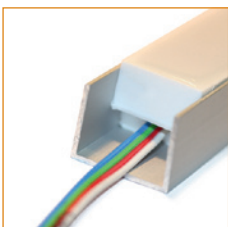

VarioContour VENUS

Bezeichnung Description	VarioClips VENUS SV 50 mm
Artikelnummer Art.-No.	13000011
Einheit Unit	Stück/piece (pc)
Min. VPE Min. OQ	10

Halteklammer für VarioLED Flex VENUS SV
Aluminum mouting clip for VarioLED Flex VENUS SV

Bezeichnung Description	VarioClips VENUS TV 50 mm
Artikelnummer Art.-No.	13000010
Einheit Unit	Stück/piece (pc)
Min. VPE Min. OQ	10

Halteklammer für VarioLED Flex VENUS TV
Aluminum mouting clip for VarioLED Flex VENUS TV

19 mm x 12 mm

Bezeichnung Description	VarioContour VENUS SV
Artikelnummer Art.-No.	10000048
Einheit Unit	meter (m)
Min. VPE Min. OQ	30

Halteprofil für VarioLED Flex VENUS SV und PHOBOS SV (L x H x W) 2.000 mm x 19 mm x 12 mm
Mounting profile for VarioLED Flex VENUS SV und PHOBOS SV (L x H x W) 2,000 mm x 19 mm x 12 mm

18 mm x 14 mm

Bezeichnung Description	VarioContour VENUS TV
Artikelnummer Art.-No.	10000049
Einheit Unit	meter (m)
Min. VPE Min. OQ	30

Halteprofil für VarioLED Flex VENUS TV und PHOBOS TV (L x H x W) 2.000 mm x 14 mm x 18 mm
Mounting profile for VarioLED Flex VENUS SV und PHOBOS TV (L x H x W) 2,000 mm x 14 mm x 18 mm