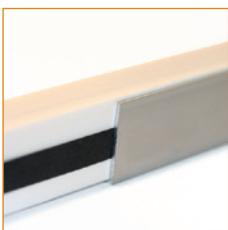

VarioContour VENUS

Bezeichnung Description	VarioClips VENUS SV 50 mm
Artikelnummer Art.-No.	13000011
Einheit Unit	Stück/piece (pc)
Min. VPE Min. OQ	10

Halteklammer für VarioLED Flex VENUS SV
Aluminum mouting clip for VarioLED Flex VENUS SV

Bezeichnung Description	VarioClips VENUS TV 50 mm
Artikelnummer Art.-No.	13000010
Einheit Unit	Stück/piece (pc)
Min. VPE Min. OQ	10

Halteklammer für VarioLED Flex VENUS TV
Aluminum mouting clip for VarioLED Flex VENUS TV

19 mm x 12 mm

Bezeichnung Description	VarioContour VENUS SV
Artikelnummer Art.-No.	10000048
Einheit Unit	meter (m)
Min. VPE Min. OQ	30

Halteprofil für VarioLED Flex VENUS SV und PHOBOS SV (L x H x W) 2.000 mm x 19 mm x 12 mm
Mounting profile for VarioLED Flex VENUS SV und PHOBOS SV (L x H x W) 2,000 mm x 19 mm x 12 mm

18 mm x 14 mm

Bezeichnung Description	VarioContour VENUS TV
Artikelnummer Art.-No.	10000049
Einheit Unit	meter (m)
Min. VPE Min. OQ	30

Halteprofil für VarioLED Flex VENUS TV und PHOBOS TV (L x H x W) 2.000 mm x 14 mm x 18 mm
Mounting profile for VarioLED Flex VENUS SV und PHOBOS TV (L x H x W) 2,000 mm x 14 mm x 18 mm