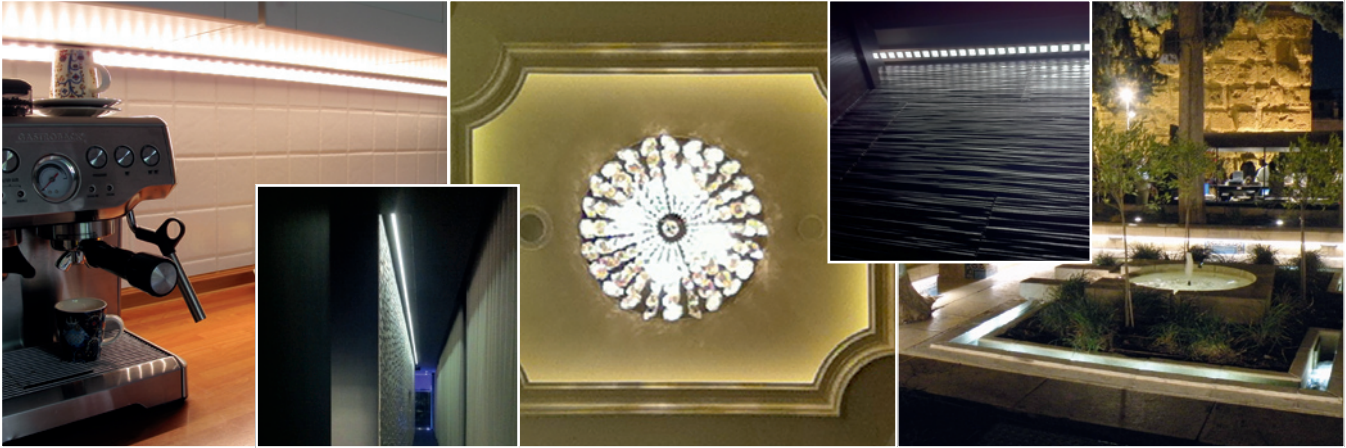

**Tj Away™**

LED LINEAR TECHNOLOGY

Die Produkte VarioLED Flex BASIC, SIDE VIEW, ATON, ATON 2, ATON PLUS, RGB L, Mono Color und IQ W857/827 Basic benötigen aus technischen Gründen zur Erhaltung der garantierten Lebensdauer, keine zusätzliche Kühlung mit einem Aluminiumprofil. Bis zu einer Leistung von 13 Watt/Meter können die LED Linear VarioLED Flex Produkte auf jeder Art von gut haftender Oberfläche betrieben werden.

The products VarioLED Flex BASIC, SIDE VIEW, ATON, ATON 2, ATON PLUS, RGB L, Mono Color and IQ W857/827 Basic don't require additional cooling through an aluminum profile for technical or thermal reasons to achieve the warranted life time. Up to a power consumption of 13 Watt/meter the products can be mounted on any kind of adhesive surface.

LED Linear bietet einen umfangreichen, modular aufgebauten Profilbaukasten (VarioContour 00x) bestehend aus:

- Grundprofil silber eloxiert
- Montageprofil silber eloxiert und/oder Montageclips (Kunststoff oder Alu)
- Abdeckprofilen in klar, diffus oder opal. UV stabil, bruchsicher und teilweise begebar
- Linearlinsen in 30°, 60° und 90°
- Formschönen Endkappen

Weitere Vorteile des LED Linear Profilsystem sind

- Homogene Lichtlinien ohne sichtbare Lichtpunkte mit opalen Diffusor (ATON PLUS in Kombination mit Contour 005 und Cover005 L<sup>2</sup> Opal) und einer Bauhöhe von 11 mm und einem Lichtstrom von 600 Lumen/Meter
- Lieferlänge Standard: 2 m, auf Anfrage in bis zu 6 m
- Kundenspezifische Konfektionierung und Verguss in bis zu 6 m Länge und IP68
- Salzwasser- und Chlorgeschnittene Profillösungen auf Anfrage